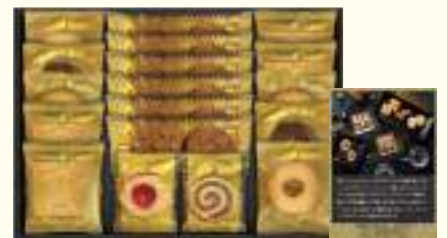

Senjudo(センジュドウ) バイクドスイーツファクトリー

2518-04 ~~¥2,500~~ **¥2,700**★

●内容:クッキー(プチコーヒー2枚入×6、プチラスリン、うずまき、リングバター×2、リングココア×2、トフィーアーモンド×4、アールグレイ×2)・日本 ●卵・乳・小麦 ●賞味期限:180日 ●箱サイズ:21×29×4.5cm 295g [24] SC-BE